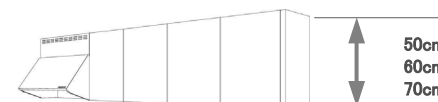

人造大理石カウンター

2カラーから
選べます。

サンドホワイト

サンドモカ

カウンター高さ・吊戸棚の高さを選ぶ

吊戸棚の高さは3種類から選べます。

カウンターの高さは
3種類から選べます。