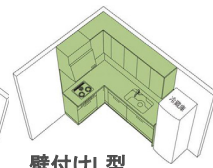

お手入れ簡単

底板ピュアクリーン

液だれ跡のつきやすいキャビネットの底板や、油煙で
汚れやすい吊戸棚の底面は全てピュアクリーン仕様。
拭き取りラクラクでお手入れ簡単です。

レイアウトを選ぶ

壁付けプラン

壁付けI型

壁付けL型

壁付け対面プラン

II列型プラン

扉カラーを選ぶ

扉カラーは6シリーズ 24カラー 鏡面も木目調もすべてワンプライスです。

パールシリーズ

ONE
PRICE!!

四季シリーズ

プレミアムウッドシリーズ

リアルツリーシリーズ