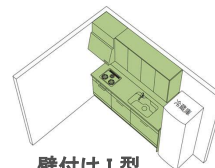

レイアウトを選ぶ

壁付けプラン

壁付けI型